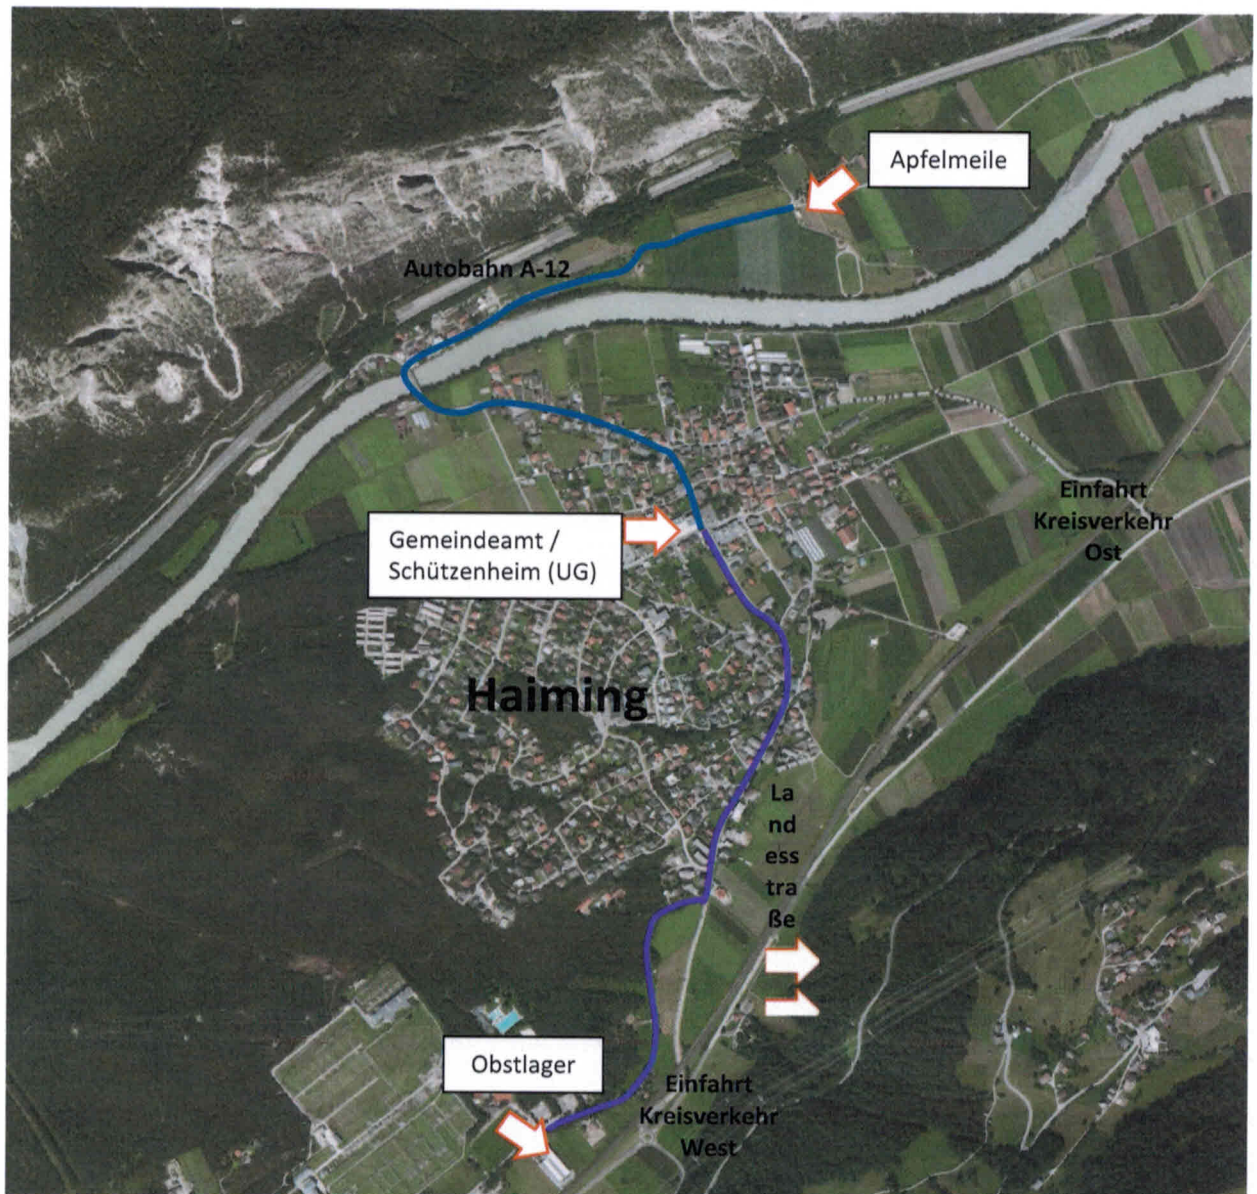

# Übersichtsplan

— Gemeindeamt / Schützenheim zur Apfelmeile Weglänge: ca. 1700m

— Gemeindeamt / Schützenheim zum Obstlager Weglänge: ca. 1800m